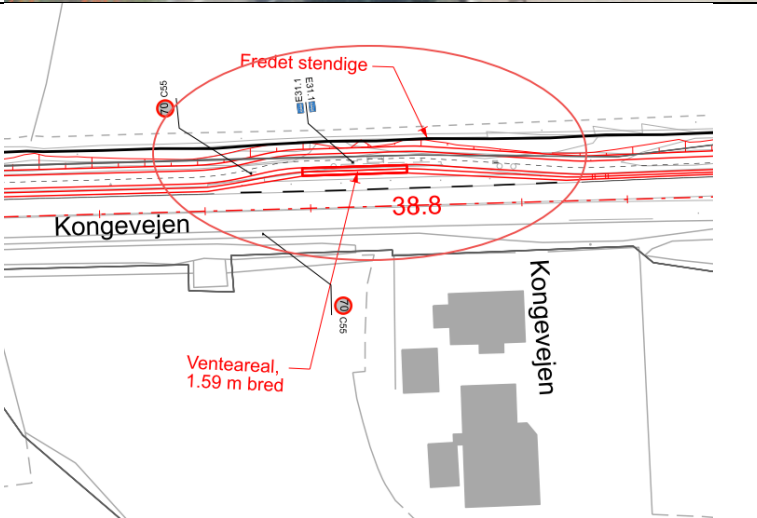

Rød markering – træet skal ikke fældes og flagermuslytning er ikke nødvendig

Flagermustræer fra nummer 139 til 161 på strækningen fra kilometrerung 38.1 til 39.8

161

161

Træet er opmålt.
I det fredede dige starter lige øst for vil træet ikke blive berørt af anlægsarbejdet.

Træet står bag fredet stendige og vil ikke blive berørt af anlægsarbejdet.
Dige er vist med sort, fed linje.

154

153

153

Træet står bag fredet stendige og vil ikke blive berørt af anlægsarbejdet.
Dige er vist med sort, fed linje.

152

152

Træet står bag fredet stendige og vil ikke blive berørt af anlægsarbejdet. Dige er vist med sort, fed linje.

151

150

150

Træet står bag fredet stendige og vil ikke blive berørt af anlægsarbejdet.
Dige er vist med sort, fed linje.

149

148

147

147

Træet står bag fredet stendige og vil ikke blive berørt af anlægsarbejdet.
Dige er vist med sort, fed linje.

146

146

Træet står bag fredet stendige og vil ikke blive berørt af anlægsarbejdet.
Dige er vist med sort, fed linje.