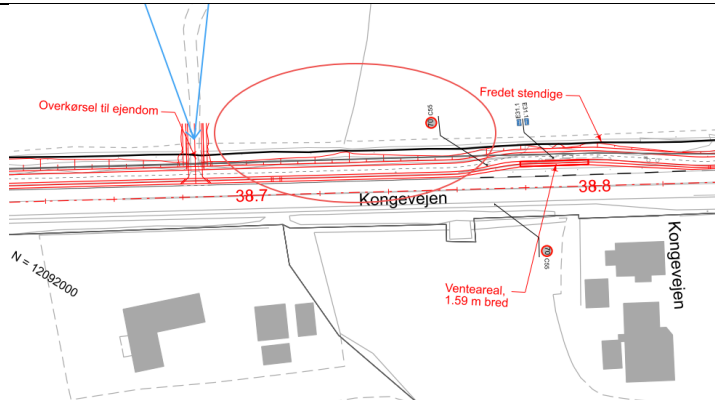

Rød markering – træet skal ikke fældes og flagermuslytning er ikke nødvendig

Flagermustræer fra nummer 139 til 161 på strækningen fra kilometrerung 38.1 til 39.8

161

161

Træet er opmålt.
I det fredede dige starter lige øst for vil træet ikke blive berørt af anlægsarbejdet.

Træet står bag fredet stendige og vil ikke blive berørt af anlægsarbejdet.
Dige er vist med sort, fed linje.

154

153

153

Træet står bag fredet stendige og vil ikke blive berørt af anlægsarbejdet.
Dige er vist med sort, fed linje.