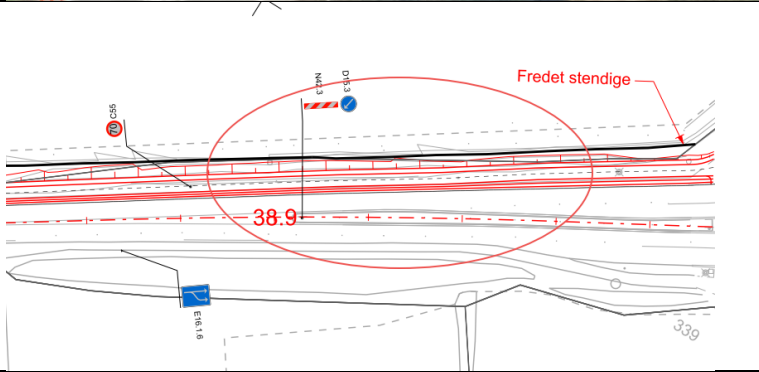

Rød markering – træet skal ikke fældes og flagermuslytning er ikke nødvendig

Flagermustræer fra nummer 139 til 161 på strækningen fra kilometrerung 38.1 til 39.8

161

161

Træet er opmålt.
I det fredede dige starter lige øst for vil træet ikke blive berørt af anlægsarbejdet.

Træet står bag fredet stendige og vil ikke blive berørt af anlægsarbejdet.
Dige er vist med sort, fed linje.

154

153

153

Træet står bag fredet stendige og vil ikke blive berørt af anlægsarbejdet.
Dige er vist med sort, fed linje.

152

152

Træet står bag fredet stendige og vil ikke blive berørt af anlægsarbejdet. Dige er vist med sort, fed linje.

151

150

150

Træet står bag fredet stendige og vil ikke blive berørt af anlægsarbejdet.
Dige er vist med sort, fed linje.

149

148

147

147

Træet står bag fredet stendige og vil ikke blive berørt af anlægsarbejdet.
Dige er vist med sort, fed linje.

146

146

Træet står bag fredet stendige og vil ikke blive berørt af anlægsarbejdet.
Dige er vist med sort, fed linje.