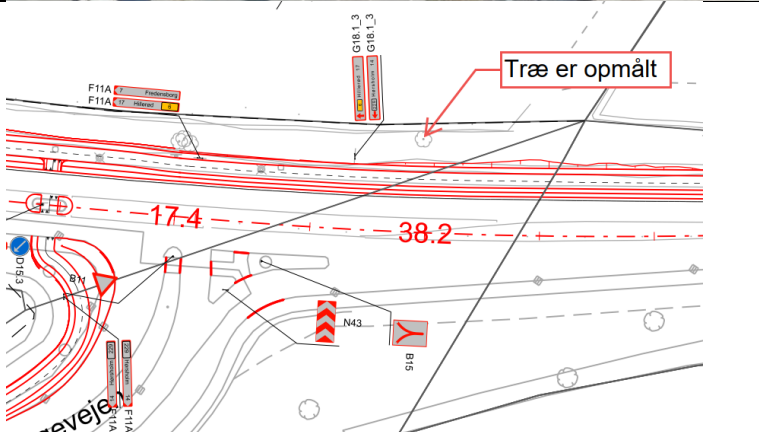

Rød markering – træet skal ikke fældes og flagermuslytning er ikke nødvendig

Flagermustræer fra nummer 139 til 161 på strækningen fra kilometrerung 38.1 til 39.8

161

161

Træet er opmålt.
I det fredede dige starter lige øst for vil træet ikke blive berørt af anlægsarbejdet.

Træet står bag fredet stendige og vil ikke blive berørt af anlægsarbejdet.
Dige er vist med sort, fed linje.

154

153

153

Træet står bag fredet stendige og vil ikke blive berørt af anlægsarbejdet.
Dige er vist med sort, fed linje.

152

152

Træet står bag fredet stendige og vil ikke blive berørt af anlægsarbejdet. Dige er vist med sort, fed linje.

151

150

150

Træet står bag fredet stendige og vil ikke blive berørt af anlægsarbejdet.
Dige er vist med sort, fed linje.