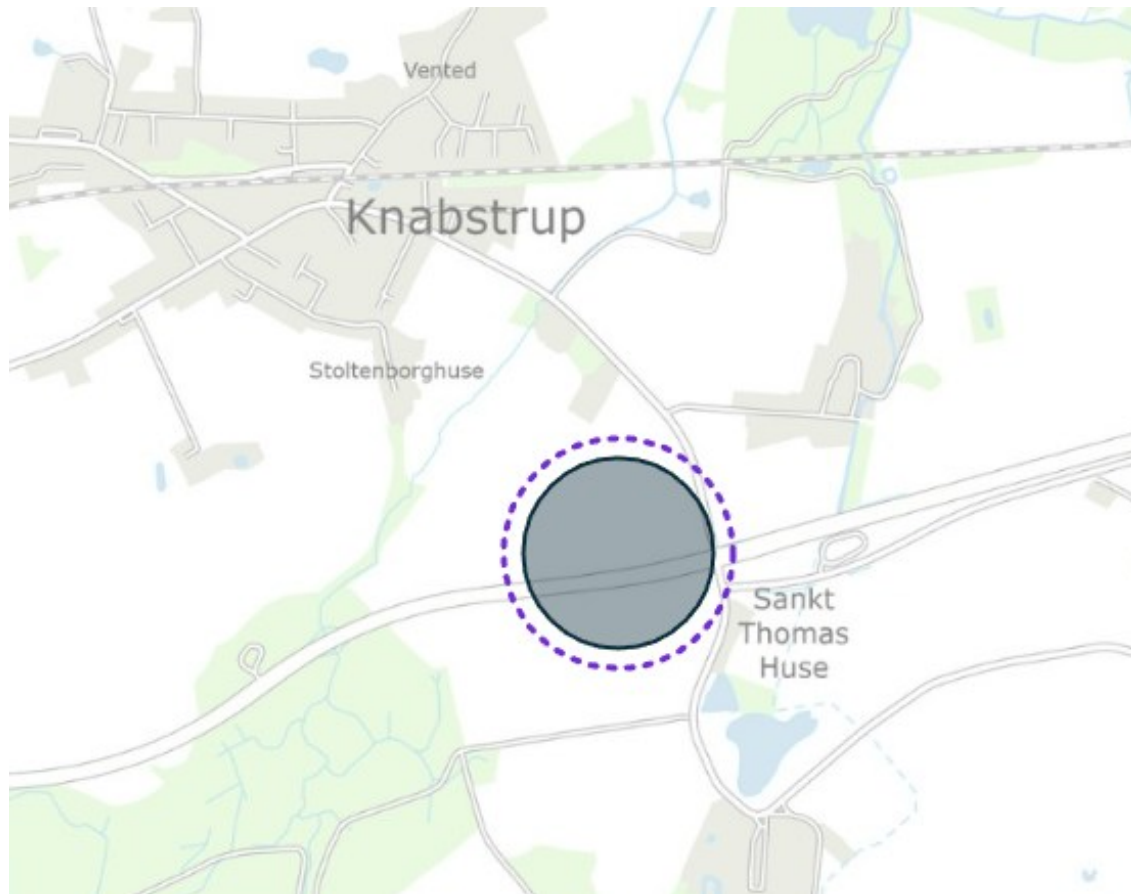

## Oversigtskort for projektændringer

Kalundborgmotorvejens 3. etape fra Knapstrup til Kalundborg (samlet oversigt)

Vestvendte ramper ved Knabstrup By (cirkel markerer placering af vestvendte ramper)

Fjernelsen af faunapassagen ved Tornved (cirkel markerer placering af faunapassagen)