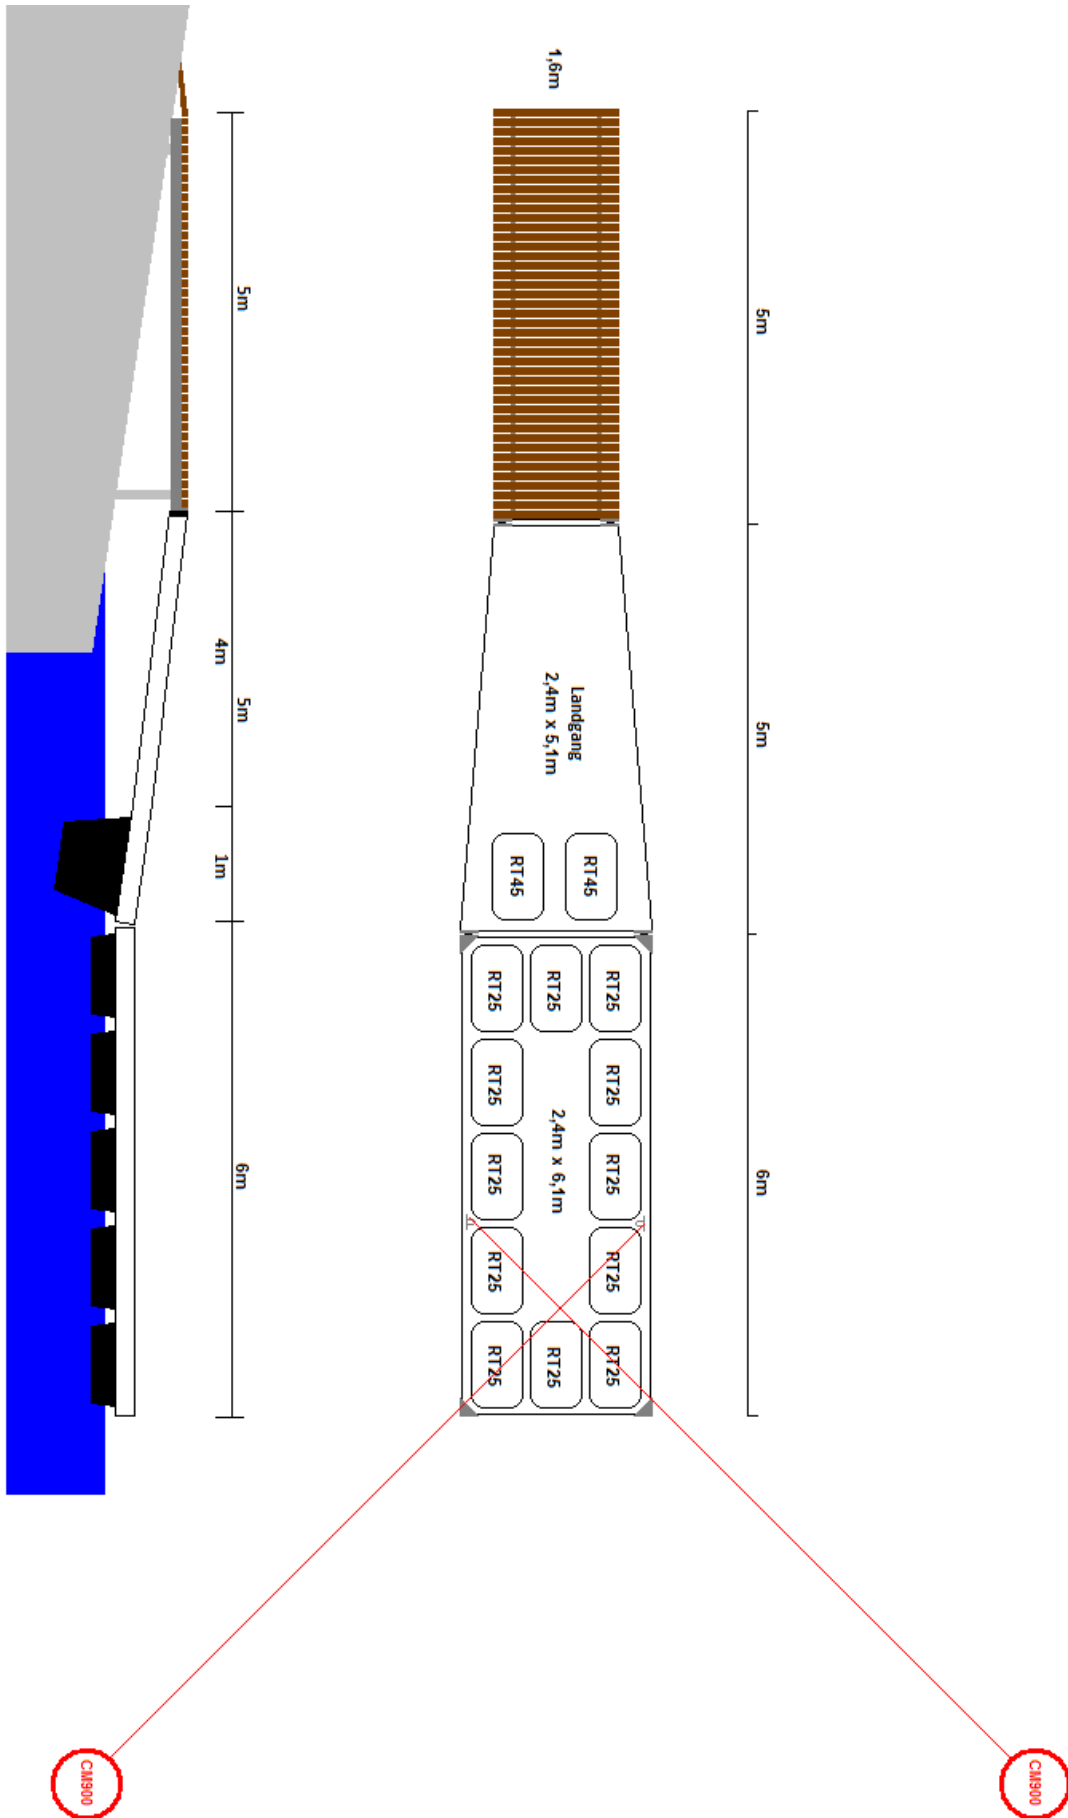

Principtegning er ikke målfast

NBC Marine

Hejreskovvej 8
3490 Kvistgård

Fynsvej 23
5500 Middelfart

tlf. 49 17 00 72

info@nbcmarine.dk
www.nbcmarine.dk