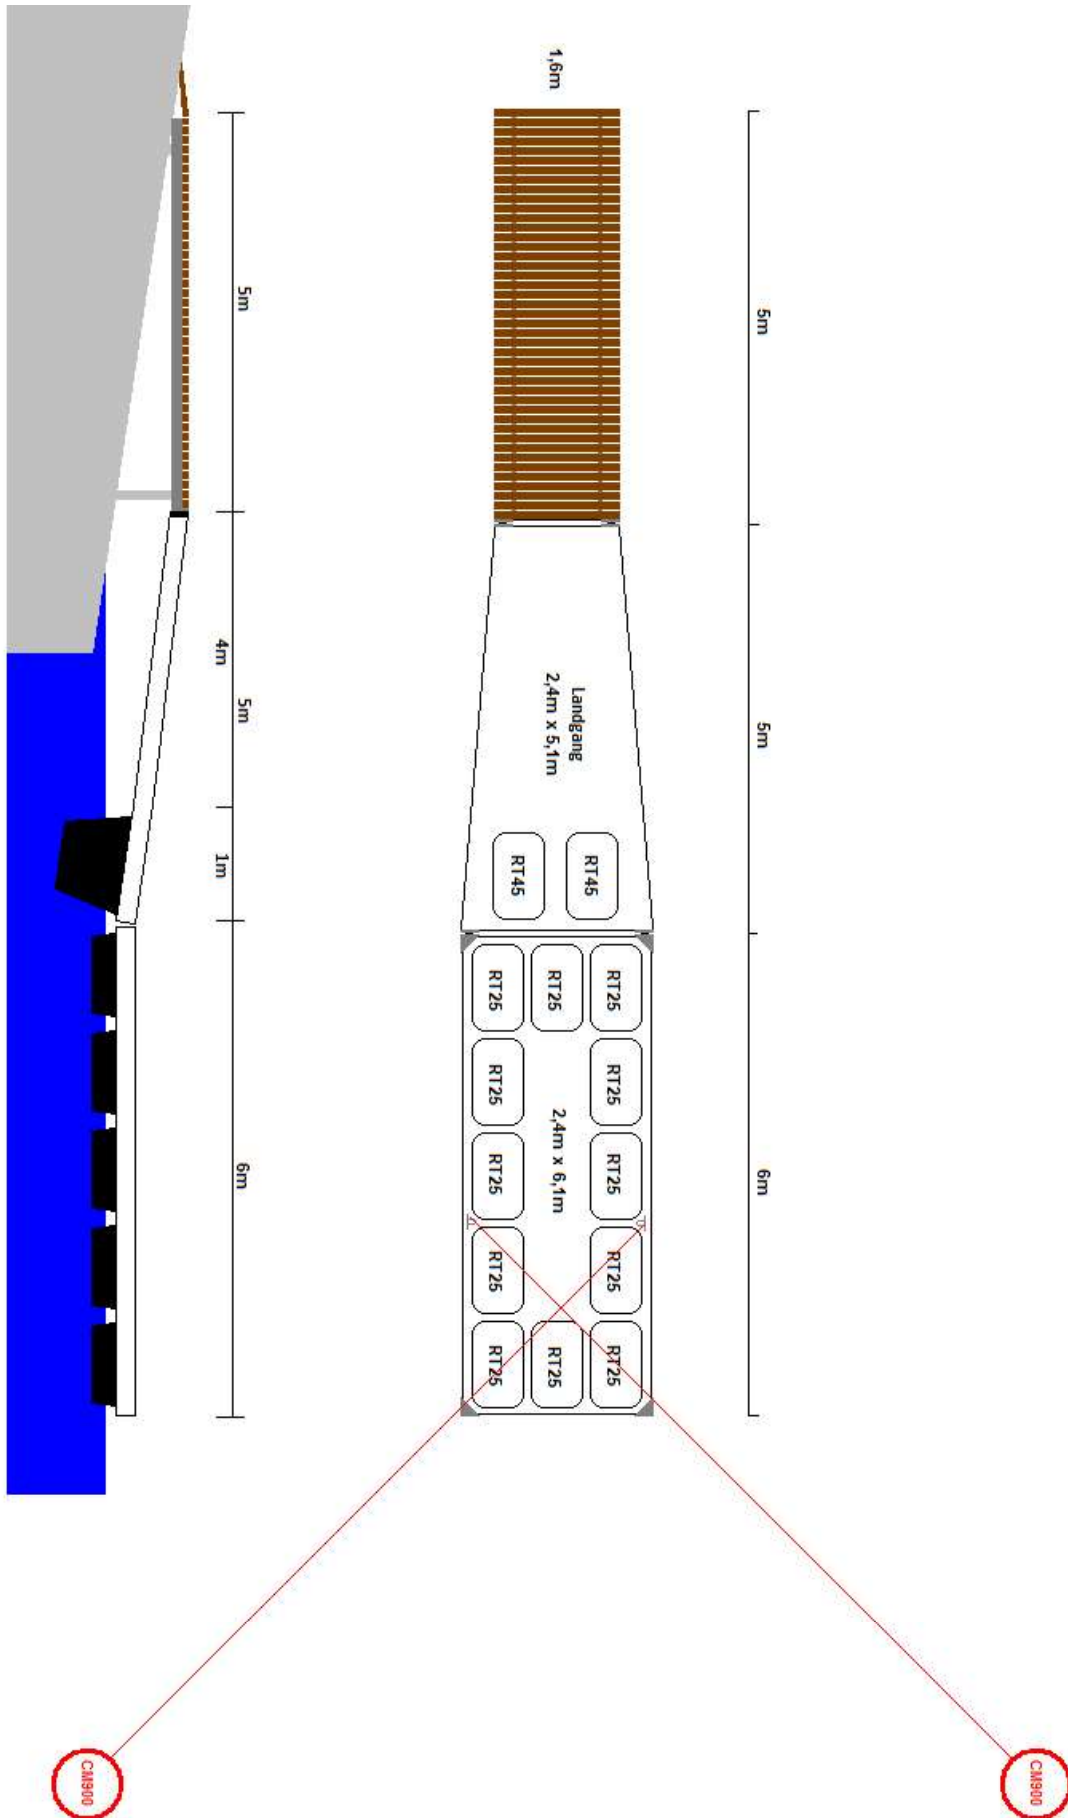

# Principtegning er ikke målfast

**NBC Marine**

Hejreskovvej 8  
3490 Kvistgård

Fynsvej 23  
5500 Middelfart

tlf. 49 17 00 72

info@nbcmarine.dk  
www.nbcmarine.dk