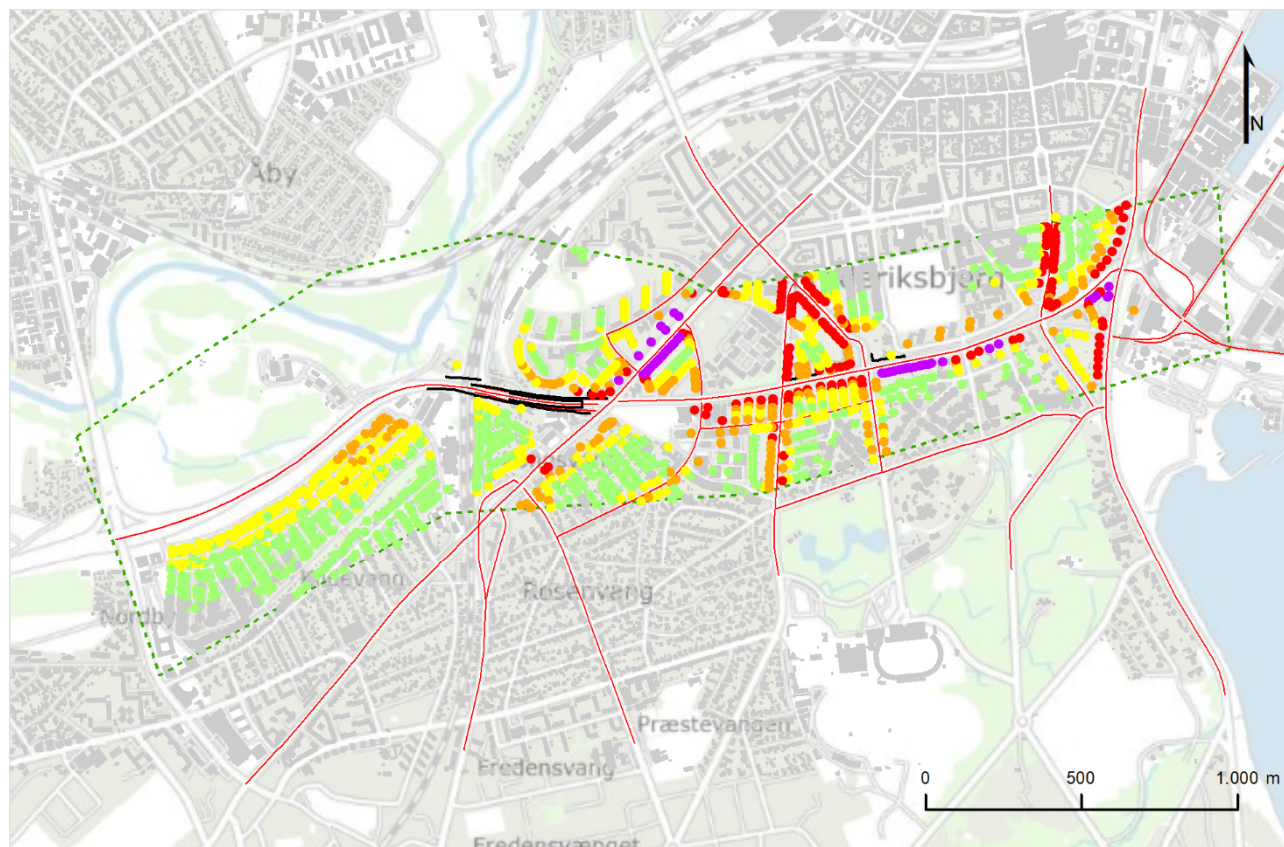

Figur 2 Støjpåvirkede boliger i projektsituation 2040 med en tunnel under Marselis Boulevard og ny vej i de sydlige to kørespor. Højeste støjniveau beregnet for adressepunkter indenfor undersøgelsesområdet langs Marselis Boulevard.

Antallet af boliger, som får et ændret støjniveau i forhold til referencescenariet, fremgår af nedenstående Tabel 3. Ændringen er opgjort i følgende intervaller: >8 dB (oplevet fordobling/halvering af støjen), 5-8 dB (markant ændring), 3-5 dB (tydelig hørbar ændring), 1-3 dB (ubetydelig til hørbar ændring), 0-1 dB (ikke hørbar ændring). I opgørelsen er der kun medtaget boliger, som har et støjniveau over 53 dB i projektscenariet 2040.

Tabel 3 Antal boliger med ændret støjniveau i forhold til referencesituation 2040.

>8 dB	Mindre støj			Uændret	Mere støj					
	>8 dB	5-8 dB	3-5 dB		1-3 dB	<1 dB	1-3 dB	3-5 dB	5-8 dB	>8 dB
137	1166	1218	2312	1642	91	0	0	0	0	

Som det fremgår af ovenstående resultater, vil etablering af en tunnel under Marselis Boulevard medføre, at støjniveauet ved mange naboer vil blive reduceret i forhold til referencesituationen i 2040, mens der ved nogle få vil fås en forøgelse af støjen.